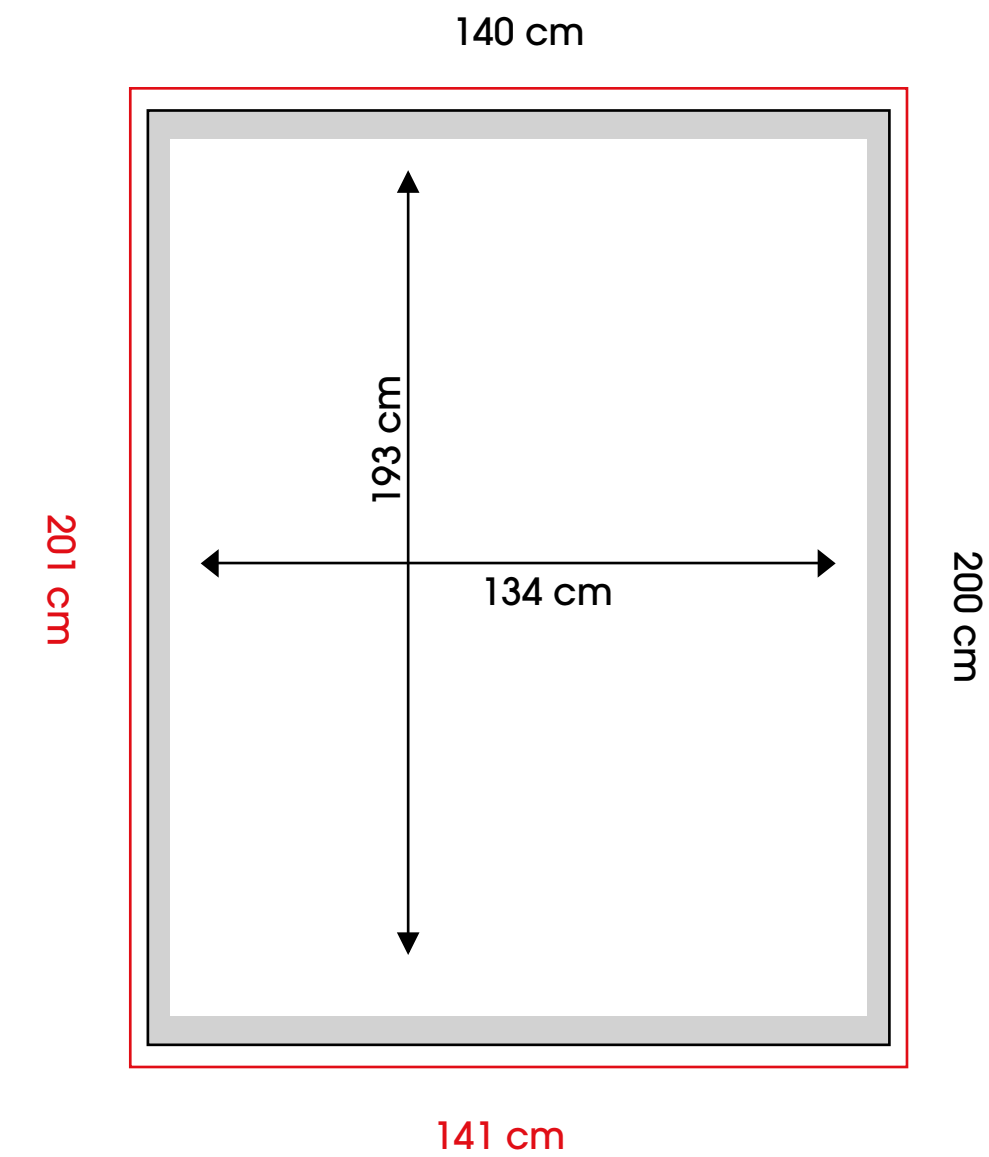

SCHEDA MATERIALI (MATERIALI FORNITI DAL CLIENTE)

Supporto: Vinile adesivo lucido removibile per retroilluminati

Formato: cm. 140x200

SCHEDA FILE (STAMPA A NS. CURA)

Dimensione Documento: cm. 140x200 (scala 1:1) - Luce: cm. 134x194

Risoluzione Documento: 100dpi

Colori e profili: CMYK | Valori per il nero: C 30, M 30, Y 30, K 100

NOTA: I Font (screen e printer) originali salvati in tracciato e le immagini ad alta risoluzione, salvate in formato TIF, JPG o in EPS, file unico, devono essere contenuti nella stessa cartella dell'impaginato dei programmi.

PROGRAMMI CONSIGLIATI

Photoshop, Acrobat Reader, Illustrator

IMPORTANTE

Allegare sempre ai supporti digitali una prova stampa riprodotte i colori che si vogliono ottenere, per la verifica della corrispondenza tra i File ed il risultato di stampa.

CONSEGNA FILE E PROVA STAMPA (CROMALIN)

Almeno 6 giorni prima della data di decorrenza presso:

Via Enzo Tortora, 101/103

00188, Roma

06.488.555.1 (r.a.) | info@affissioniapa.it

MEDIA BOX
140 x 200 cm

MAX TEXT AREA
134 x 194 cm

BLEED BOX
141 x 201 cm

NO TEXT AREA
[Rettangolo grigio]

NB

Tutti i testi e le linee contenuti nel file dovranno essere convertiti in tracciati e contorni.

FTP PER UPLOAD FILE

ftp://ftpclienti.affissioniapa.it

Utente: affissioniapa

Password: 4emE+EcRup