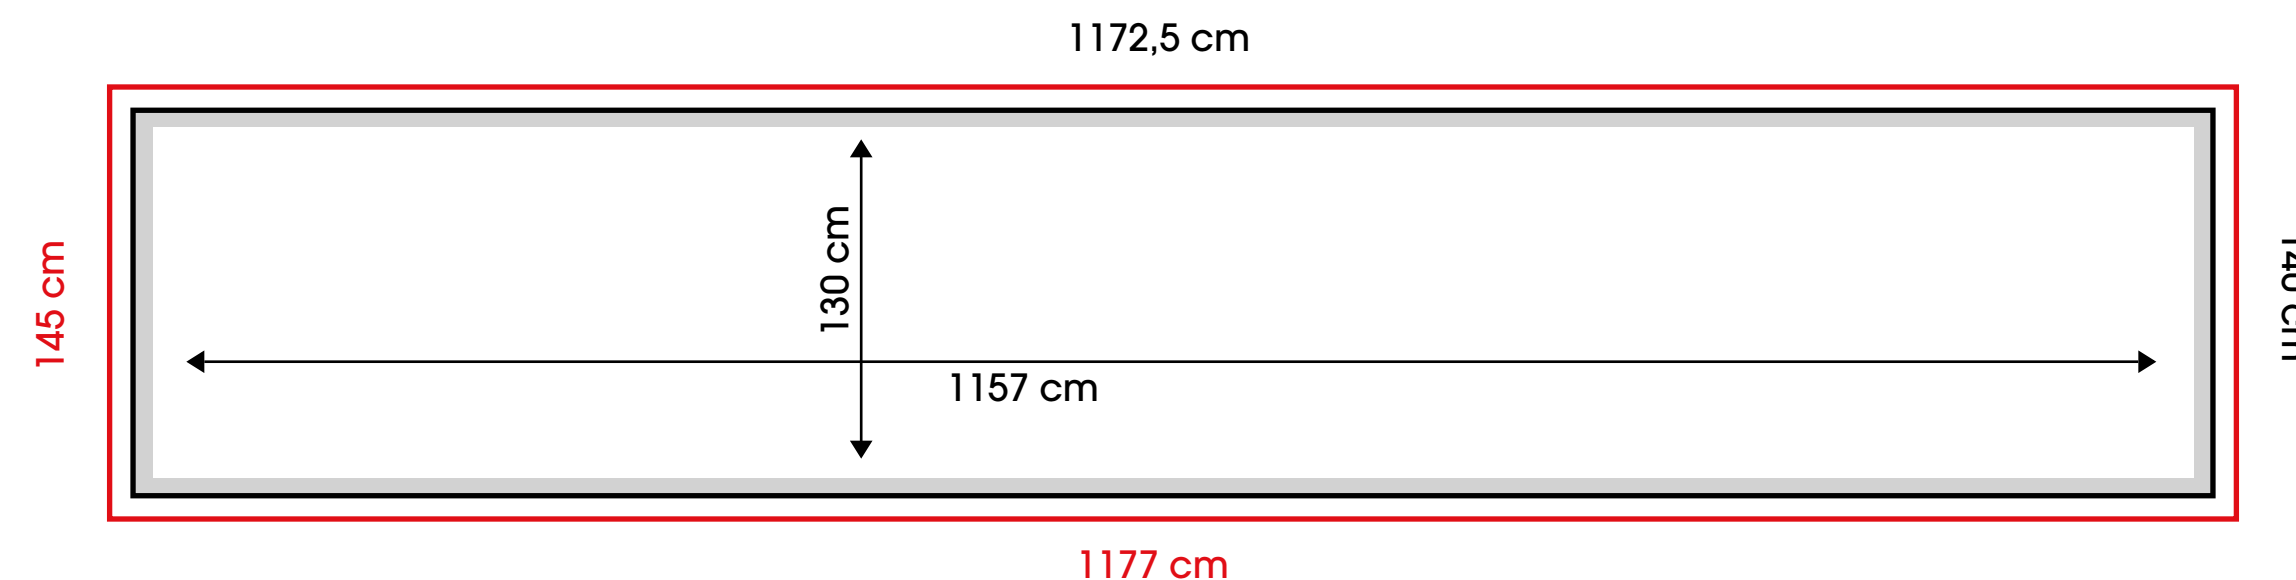

SCHEDA MATERIALI (MATERIALI FORNITI DAL CLIENTE)

Supporto: PVC front-lit o carta Blueback per affissioni

SCHEDA FILE (STAMPA A NS. CURA)

Dimensione Documento: 1172,5x140 cm (scala 1:2) | Luce: 1157x130 cm

Risoluzione: 70dpi

Colori e profili: CMYK | Valori per il nero: C 30, M 30, Y 30, K 100

NOTA: I Font (screen e printer) originali salvati in tracciato e le immagini ad alta risoluzione, salvate in formato TIF, JPG o in EPS, file unico, devono essere contenuti nella stessa cartella dell'impaginato dei programmi.

PROGRAMMI CONSIGLIATI

Photoshop, Acrobat Reader, Illustrator

IMPORTANTE

Allegare sempre ai supporti digitali una prova stampa riprodotte i colori che si vogliono ottenere, per la verifica della corrispondenza tra i File ed il risultato di stampa.

CONSEGNA FILE E PROVA STAMPA (CROMALIN)

Almeno 6 giorni prima della data di decorrenza presso:

Via Enzo Tortora, 101/103

00188, Roma

06.488.555.1 (r.a.) | info@affissioniapa.it

MEDIA BOX	MAX TEXT AREA	BLEED BOX	NO TEXT AREA
1172,5 x 140 cm	1157 x 130 cm	1177 x 145 cm	

NB

Tutti i testi e le linee contenuti nel file dovranno essere convertiti in tracciati e contorni.

FTP PER UPLOAD FILE

ftp://ftpclienti.affissioniapa.it

Utente: affissioniapa

Password: 4emE+EcRup