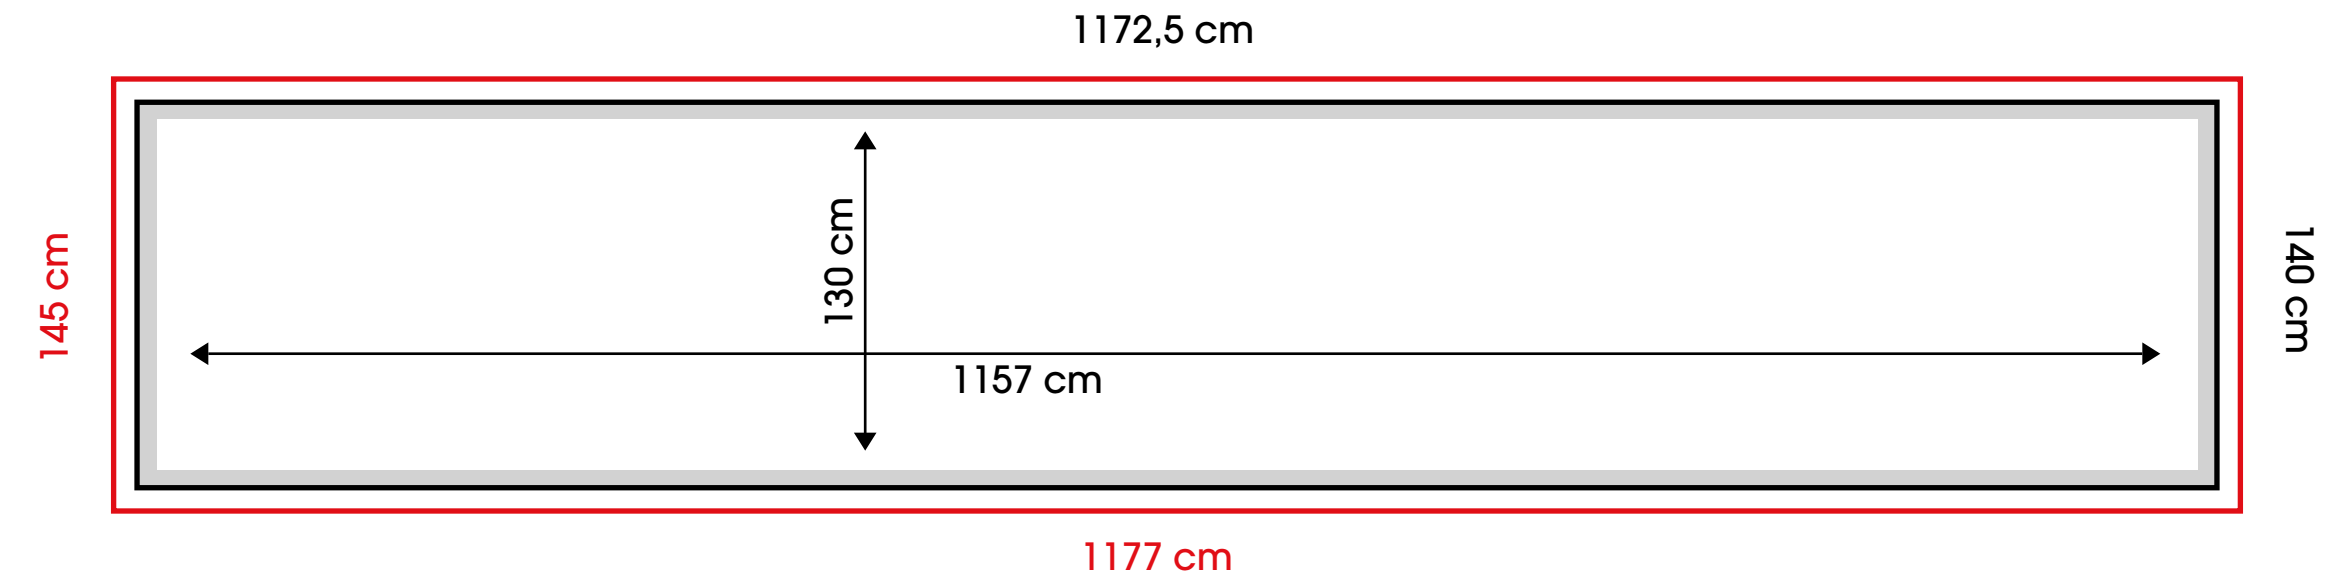

MATERIALS (SUPPLIED BY THE CLIENT)

Support: PVC front-lit or Blue Back paper for poster

FILE TAB (PRINTED BY US)

Document Size: 1172,5x140 cm (scale 1:2) | Light: 1157x130 cm

Resolution: 70dpi

Colors and Profiles: CMYK | Black Values: C 30, M 30, Y 30, K 100

NOTE: the original vector fonts (screen and printer) and the high-resolution images saved as TIF, JPG or EPS must be included in the same folder of the software's layout.

RECOMMENDED SOFTWARE

Photoshop, Acrobat Reader, Illustrator

IMPORTANT

Always attach a print sample to digital media, reproducing the colors you want to achieve, in order to verify the correspondence between files and prints.

DELIVERY ADDRESS FOR FILE AND PRINT TEST (CROMALIN)

At least 6 days before the date of release at:

Via Enzo Tortora, 101/103

00188, Roma

06.488.555.1 (r.a.) | info@affissioniapa.it

MEDIA BOX	MAX TEXT AREA	BLEED BOX	NO TEXT AREA
1172,5 x 140 cm	1157 x 130 cm	1177 x 145 cm	

NOTE

All texts and lines must be converted in paths and outlines.

FTP FOR FILE UPLOAD

ftp://ftpclienti.affissioniapa.it

User: affissioniapa

Password: 4emE+EcRup