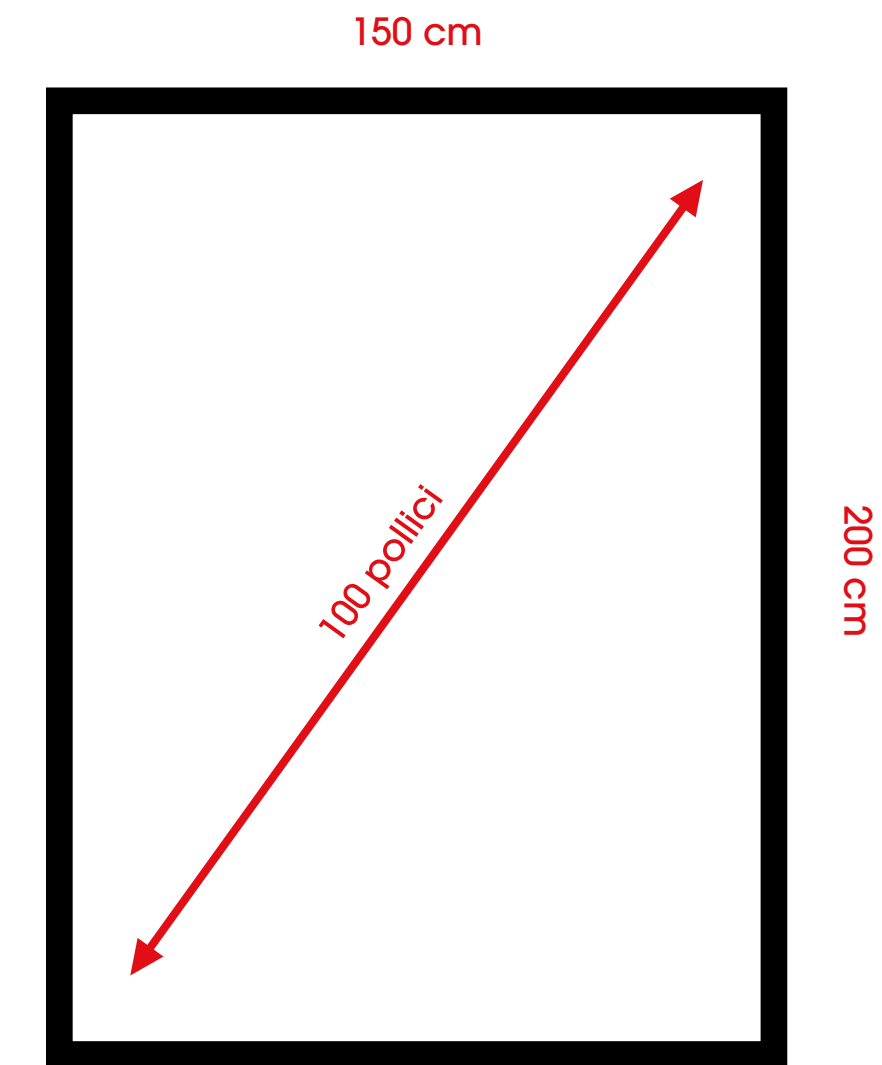

SCHEDA MATERIALI

Supporto: Monitor Led da 100 pollici (150x200 cm)

SCHEDA FILE PER IMMAGINI STATICHE

Dimensione Documento: cm. 150x200 (scala 1:1)

Risoluzione Documento: 100dpi

Colori e profili: CMYK | Valori per il nero: C 30, M 30, Y 30, K 100

NOTA: I Font (screen e printer) originali salvati in tracciato e le immagini ad alta risoluzione, salvate in formato TIF, JPG o in EPS, file unico, devono essere contenuti nella stessa cartella dell'impaginato dei programmi.

SCHEDA FILE PER VIDEO

Formato: mp4

Risoluzione video: 1440x1920 px

Codec AAC: H264

PROGRAMMI CONSIGLIATI (IMMAGINI STATICHE)

Photoshop, Acrobat Reader, Illustrator

CONSEGNA FILE

Almeno 6 giorni prima della data di decorrenza presso:

Via Enzo Tortora, 101/103

00188, Roma

06.488.555.1 (r.a.) | info@affissioniapa.it

MEDIA BOX

150 x 200 cm

NB

Tutti i testi e le linee contenuti nel file (immagini statiche) dovranno essere convertiti in tracciati e contorni.

FTP PER UPLOAD FILE

ftp://ftpclienti.affissioniapa.it

Utente: affissioniapa

Password: 4emE+EcRup