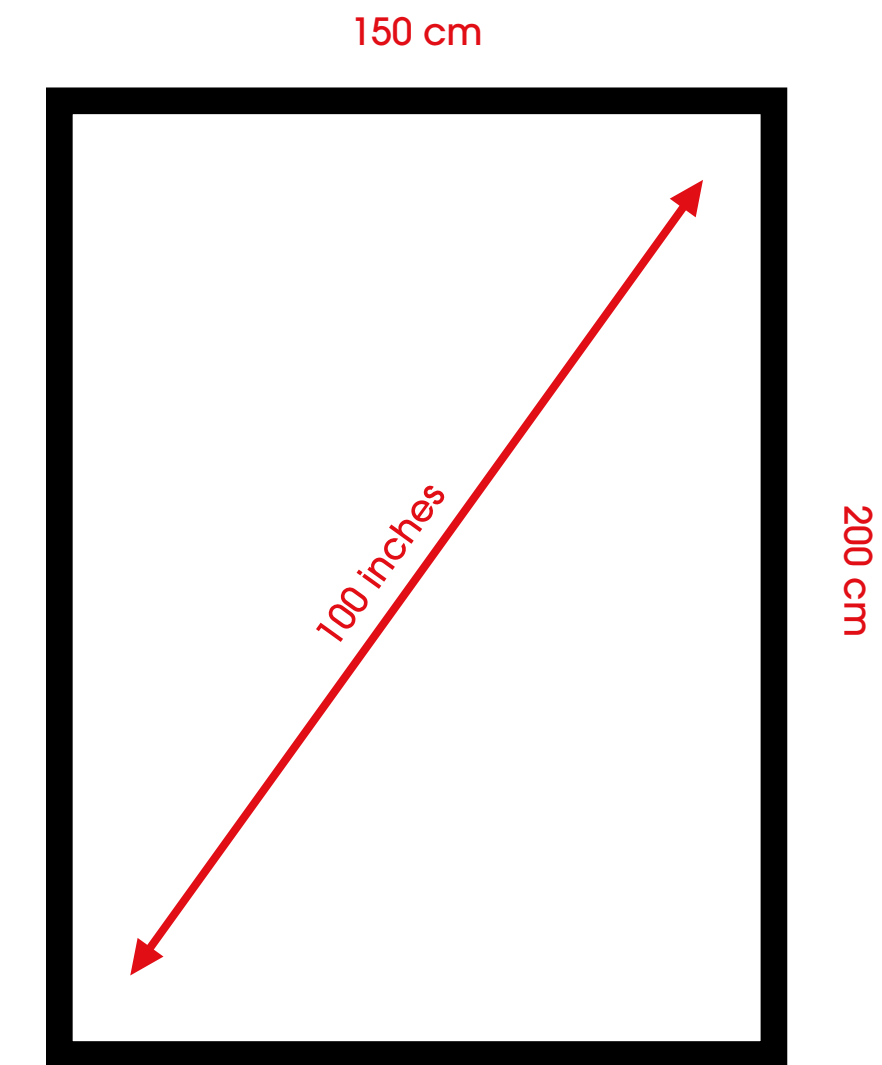

MATERIALS

Support: 100 inches Led Monitor (150x200 cm)

FILE TAB FOR STATIC IMAGES

Document Size: cm. 150x200 (scale 1:1)

Document Resolution: 100dpi

Colors and Profiles: CMYK | Black Values: C 30, M 30, Y 30, K 100

NOTE: the original vector fonts (screen and printer) and the high-resolution images saved as TIF, JPG or EPS must be included in the same folder of the software's layout.

FILE TAB FOR VIDEOS

Format: mp4

Video resolution: 1440x1920 px

Codec AAC: H264

RECOMMENDED SOFTWARE (STATIC IMAGES)

Photoshop, Acrobat Reader, Illustrator

DELIVERY ADDRESS FOR FILE AND PRINT TEST (CROMALIN)

At least 6 days before the date of release at:

Via Enzo Tortora, 101/103

00188, Roma

06.488.555.1 (r.a.) | info@affissioniapa.it

MEDIA BOX
150 x 200 cm

NOTE

All texts and lines must be converted in paths and outlines.

FTP FOR FILE UPLOAD

ftp://ftpclienti.affissioniapa.it

User: affissioniapa

Password: 4emE+EcRup