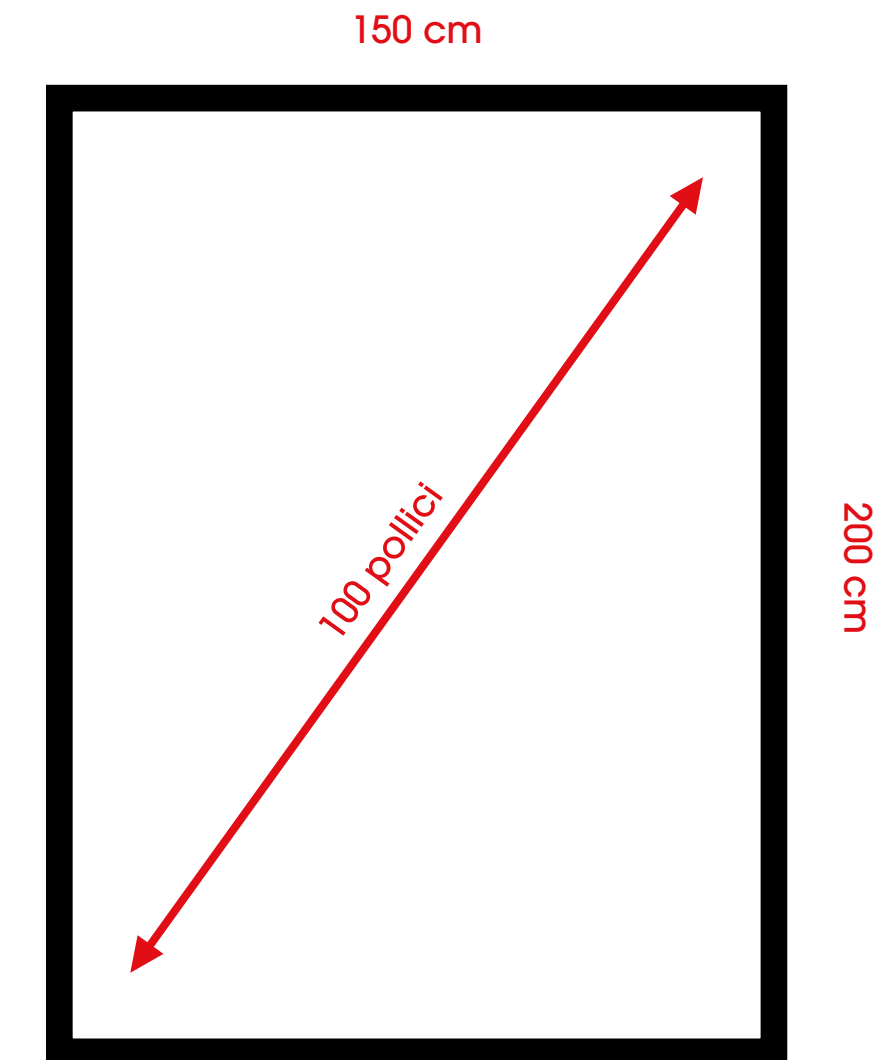

SCHEDA MATERIALI

Supporto: Monitor Led da 100 pollici (150x200 cm)

SCHEDA FILE

(Per immagini statiche e video)

Formato: mp4

Risoluzione Video: 1440x1920 px

Codec AAC: H264

SCHEDA FILE IMMAGINI STATICHE
(In mancanza di un editor video)

Formato: JPG

Dimensione: 1440x1920 px

Risoluzione: 72 ppi

PROGRAMMI CONSIGLIATI (IMMAGINI STATICHE)

Photoshop, Illustrator, Premiere, After Effects

CONSEGNA FILE

Almeno 6 giorni prima della data di decorrenza presso:

Via Enzo Tortora, 101/103

00188, Roma

06.488.555.1 (r.a.) | info@affissioniapa.it

MEDIA BOX

150 x 200 cm

FTP PER UPLOAD FILE

ftp://ftpclienti.affissioniapa.it

Utente: affissioniapa

Password: 4emE+EcRup